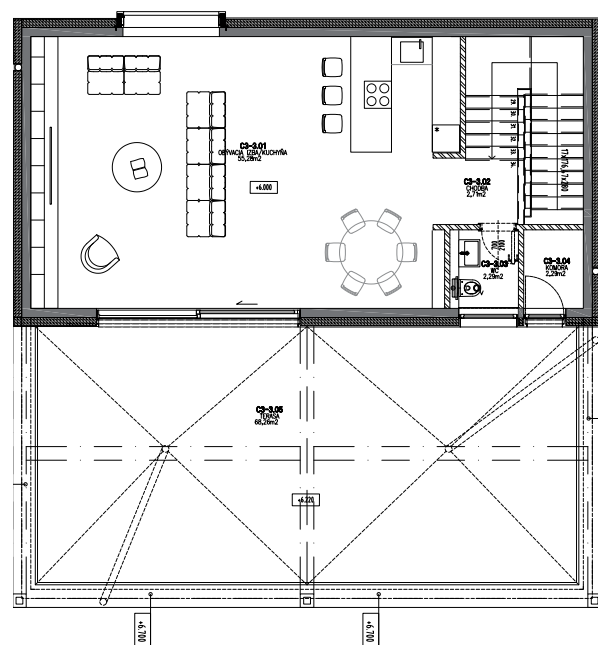

# PASSPORT - BYT C3

Úžitková plocha bytu

**135,51 m<sup>2</sup>**

Plocha terasy

**72,00 m<sup>2</sup>**

## BYT C3

č.miest.	názov miestnosti	plocha (m <sup>2</sup> )
C3 - 2.01	CHODBA	14.73 m <sup>2</sup>
C3 - 2.02	KÚPEĽŇA	3.30 m <sup>2</sup>
C3 - 2.03	IZBA	15.21 m <sup>2</sup>
C3 - 2.04	IZBA	8.54 m <sup>2</sup>
C3 - 2.05	IZBA	8.42 m <sup>2</sup>
C3 - 2.06	KÚPEĽŇA	7.27 m <sup>2</sup>
C3 - 2.07	SCHODISKO	8.29 m <sup>2</sup>
	ÚŽITKOVÁ PLOCHA	65.76 m <sup>2</sup>

## BYT C3

č.miest.	názov miestnosti	plocha (m <sup>2</sup> )
C3 - 3.01	OBÝVACIA IZBA/KUCHYŇA	55.28 m <sup>2</sup>
C3 - 3.02	CHODBA	2.71 m <sup>2</sup>
C3 - 3.03	WC	2.29 m <sup>2</sup>
C3 - 3.04	KOMORA	2.29 m <sup>2</sup>
C3 - 3.05	TERASA	68.26 m <sup>2</sup>
	ÚŽITKOVÁ PLOCHA	62.57 m <sup>2</sup>
	CELKOVÁ PLOCHA	130.82 m <sup>2</sup>