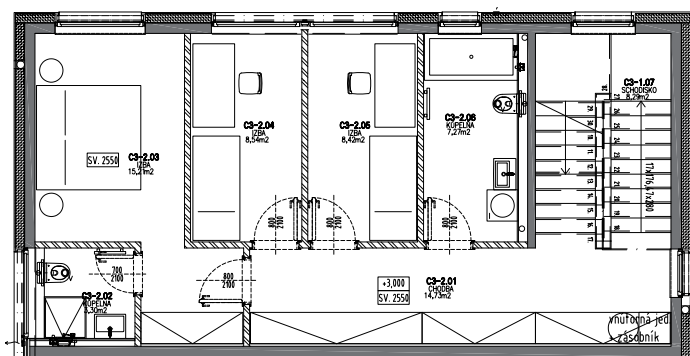

# PASSPORT - BYT C3

Úžitková plocha bytu

**135,51 m<sup>2</sup>**

Plocha terasy

**72,00 m<sup>2</sup>**

## BYT C3

č.miest.	názov miestnosti	plocha (m <sup>2</sup> )
C3 - 2.01	CHODBA	14.73 m <sup>2</sup>
C3 - 2.02	KÚPEĽŇA	3.30 m <sup>2</sup>
C3 - 2.03	IZBA	15.21 m <sup>2</sup>
C3 - 2.04	IZBA	8.54 m <sup>2</sup>
C3 - 2.05	IZBA	8.42 m <sup>2</sup>
C3 - 2.06	KÚPEĽŇA	7.27 m <sup>2</sup>
C3 - 2.07	SCHODISKO	8.29 m <sup>2</sup>
	ÚŽITKOVÁ PLOCHA	65.76 m <sup>2</sup>

## BYT C3

č.miest.	názov miestnosti	plocha (m <sup>2</sup> )
C3 - 3.01	OBÝVACIA IZBA/KUCHYŇA	55.28 m <sup>2</sup>
C3 - 3.02	CHODBA	2.71 m <sup>2</sup>
C3 - 3.03	WC	2.29 m <sup>2</sup>
C3 - 3.04	KOMORA	2.29 m <sup>2</sup>
C3 - 3.05	TERASA	68.26 m <sup>2</sup>
	ÚŽITKOVÁ PLOCHA	62.57 m <sup>2</sup>
	CELKOVÁ PLOCHA	130.82 m <sup>2</sup>