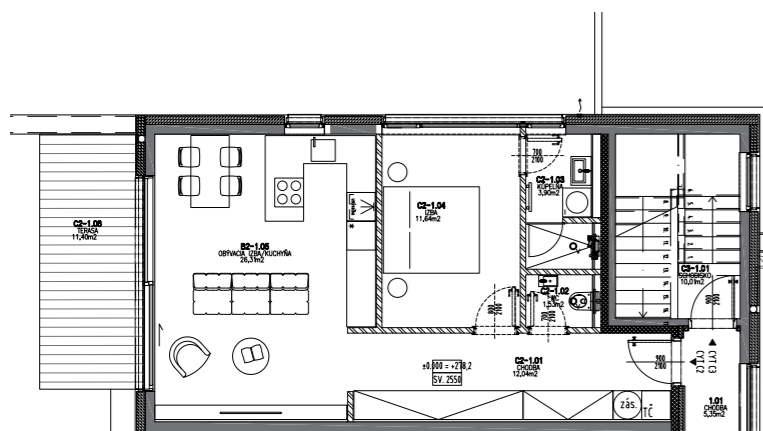

PASSPORT - BYT C2

Úžitková plocha bytu

55,59 m²

Plocha terasy

11,33 m²

Plocha záhrady

58,90 m²

BYT C2

č.miest.	názov miestnosti	plocha (m ²)
C2 - 1.01	CHODBA	12.04 m ²
C2 - 1.02	WC	1.53 m ²
C2 - 1.03	KÚPEĽŇA	3.90 m ²
C2 - 1.04	IZBA	11.64
C2 - 1.05	OBÝVACIA IZBA/KUCHYŇA	26.31 m ²
C2 - 1.06	TERASA	11.40 m ²
	ÚŽITKOVÁ PLOCHA BYTU	55.43 m ²
	CELKOVÁ PLOCHA BYTU	66.83 m ²