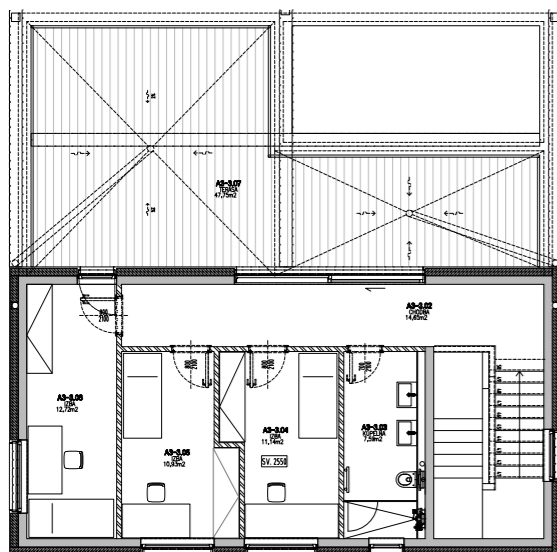

# PASSPORT - BYT A3

Úžitková plocha bytu

**183,73 m<sup>2</sup>**

Plocha terasy

**52,17 m<sup>2</sup>**

## BYT A3

č.miest.	názov miestnosti	plocha (m <sup>2</sup> )
A3 - 3.02	CHODBA	14.65 m <sup>2</sup>
A3 - 3.03	KÚPEĽŇA	7.59 m <sup>2</sup>
A3 - 3.04	IZBA	11.14 m <sup>2</sup>
A3 - 3.05	IZBA	10.93 m <sup>2</sup>
A3 - 3.06	IZBA	12.72 m <sup>2</sup>
A3 - 3.07	TERASA	47.75 m <sup>2</sup>
	ÚŽITKOVÁ PLOCHA BYTU NA 3NP	57.03 m <sup>2</sup>
	CELKOVÁ PLOCHA BYTU NA 3NP	104.78 m <sup>2</sup>

## BYT A3

č.miest.	názov miestnosti	plocha (m <sup>2</sup> )
A3 - 2.01	SCHODISKO	10.14 m <sup>2</sup>
A3 - 2.02	CHODBA	12.48 m <sup>2</sup>
A3 - 2.03	WC	2.50 m <sup>2</sup>
A3 - 2.04	KÚPEĽŇA	7.73 m <sup>2</sup>
A3 - 2.05	SPÁĽŇA	17.46 m <sup>2</sup>
A3 - 2.06	IZBA	11.18 m <sup>2</sup>
A3 - 2.07	KOMORA	3.502 m <sup>2</sup>
A3 - 2.08	KUCHYŇA	13.01 m <sup>2</sup>
A3 - 2.09	OBÝVACIA IZBA	44.84 m <sup>2</sup>
A3 - 2.10	TERASA	14.54 m <sup>2</sup>
	ÚŽITKOVÁ PLOCHA BYTU NA 2 NP	122.84 m <sup>2</sup>
	ÚŽITKOVÁ PLOCHA BYTU NA 2 NP	137.38 m <sup>2</sup>