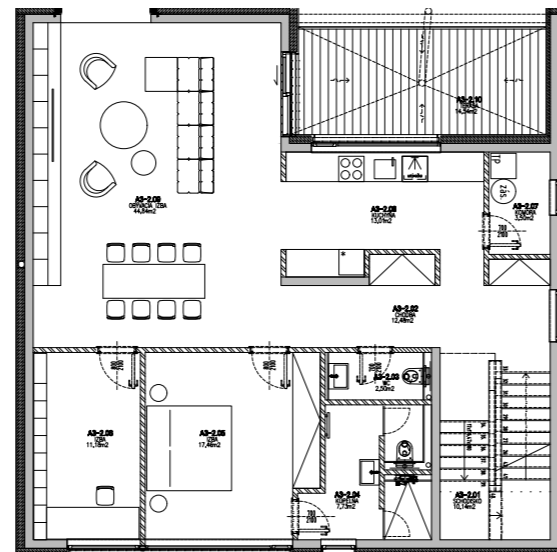

# PASSPORT - BYT A3

Úžitková plocha bytu

**183,73 m<sup>2</sup>**

Plocha terasy

**52,17 m<sup>2</sup>**

## BYT A3

č.miest.	názov miestnosti	plocha (m <sup>2</sup> )
A3 - 3.02	CHODBA	14.65 m <sup>2</sup>
A3 - 3.03	KÚPEĽŇA	7.59 m <sup>2</sup>
A3 - 3.04	IZBA	11.14 m <sup>2</sup>
A3 - 3.05	IZBA	10.93 m <sup>2</sup>
A3 - 3.06	IZBA	12.72 m <sup>2</sup>
A3 - 3.07	TERASA	47.75 m <sup>2</sup>
	ÚŽITKOVÁ PLOCHA BYTU NA 3NP	57.03 m <sup>2</sup>
	CELKOVÁ PLOCHA BYTU NA 3NP	104.78 m <sup>2</sup>

## BYT A3

č.miest.	názov miestnosti	plocha (m <sup>2</sup> )
A3 - 2.01	SCHODISKO	10.14 m <sup>2</sup>
A3 - 2.02	CHODBA	12.48 m <sup>2</sup>
A3 - 2.03	WC	2.50 m <sup>2</sup>
A3 - 2.04	KÚPEĽŇA	7.73 m <sup>2</sup>
A3 - 2.05	SPÁĽŇA	17.46 m <sup>2</sup>
A3 - 2.06	IZBA	11.18 m <sup>2</sup>
A3 - 2.07	KOMORA	3.502 m <sup>2</sup>
A3 - 2.08	KUCHYŇA	13.01 m <sup>2</sup>
A3 - 2.09	OBÝVACIA IZBA	44.84 m <sup>2</sup>
A3 - 2.10	TERASA	14.54 m <sup>2</sup>
	ÚŽITKOVÁ PLOCHA BYTU NA 2 NP	122.84 m <sup>2</sup>
	ÚŽITKOVÁ PLOCHA BYTU NA 2 NP	137.38 m <sup>2</sup>