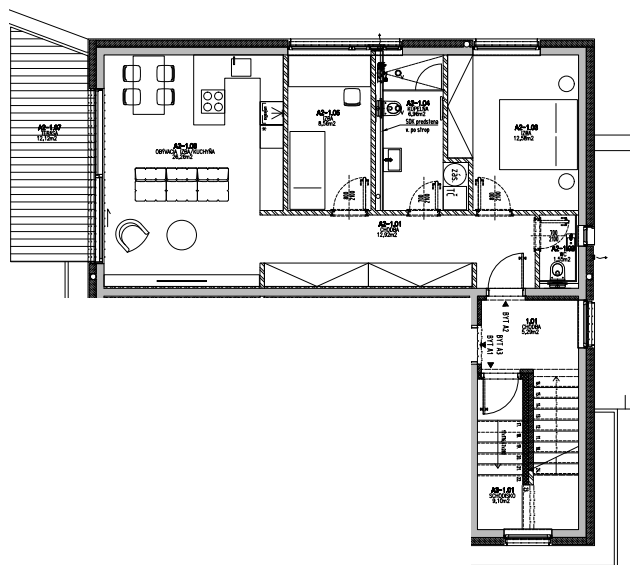

PASSPORT - BYT A2

Úžitková plocha bytu

68,83 m²

Plocha terasy

10,95 m²

Plocha záhrady

88,90 m²

BYT A2

č.miest.	názov miestnosti	plocha (m ²)
A2 - 1.01	CHODBA	12.92 m ²
A2 - 1.02	WC	1.55 m ²
A2 - 1.03	IZBA	12.58 m ²
A2 - 1.04	KÚPEĽŇA	6.96 m ²
A2 - 1.05	IZBA	8.56 m ²
A2 - 1.06	KUCHYŇA/OBÝVACIA IZBA	26.26 m ²
A2 - 1.07	TERASA	12.12 m ²
	ÚŽITKOVÁ PLOCHA BYTU	68.84 m ²
	CELKOVÁ PLOCHA BYTU	80.96 m ²